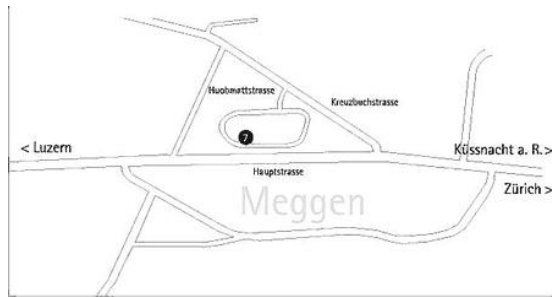

Kontakt

Meggen liegt 10 Autominuten vom Zentrum der Stadt Luzern und 50 Minuten vom Flughafen Zürich-Kloten entfernt.

Unsere Büros sind über die Autobahn (Ausfahrt Küssnacht a. R.) oder via Luzern rasch erreichbar.

Parkplätze sind direkt vor der Kanzlei vorhanden. Bus- und Bahnstation befinden sich ebenfalls in unmittelbarer Nähe zu unserer Kanzlei.

Anfahrtsplan Druckversion
(pdf, 60 kb)

E-Mail:
BÜRO office@mensik-schmid.com
IRENE H. MENSIK-SCHMID irene.mensik@mensik-schmid.ch
J. MISCHA MENSIK j.mischa.mensik@mensik-schmid.ch